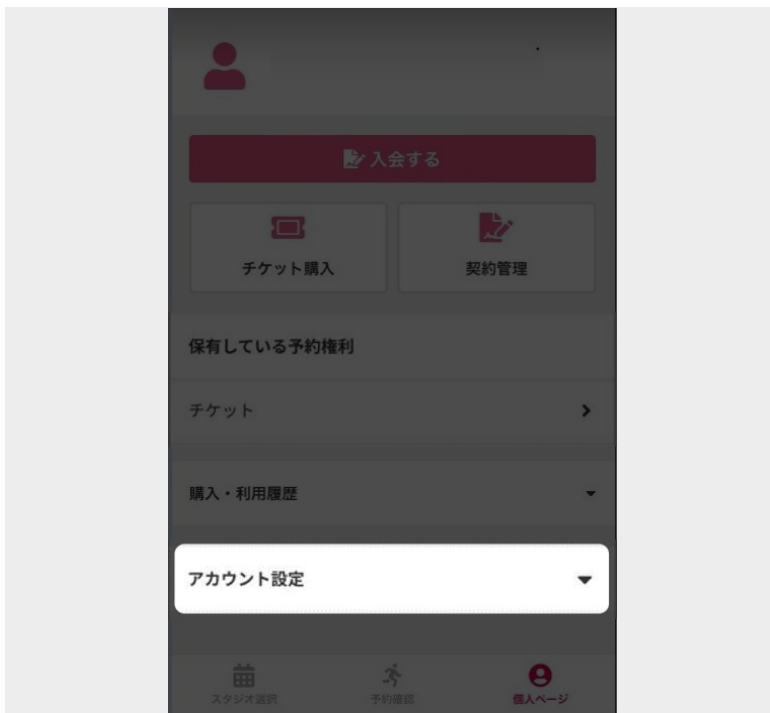

個人ページ内の「アカウント設定」をタップ

オンライン版はこちら
<https://teachme.jp/34432/manuals/25729755/>

更新：2023.12.07 06:30：花房 直央
出力：2023.12.07 06:31：花房 直央