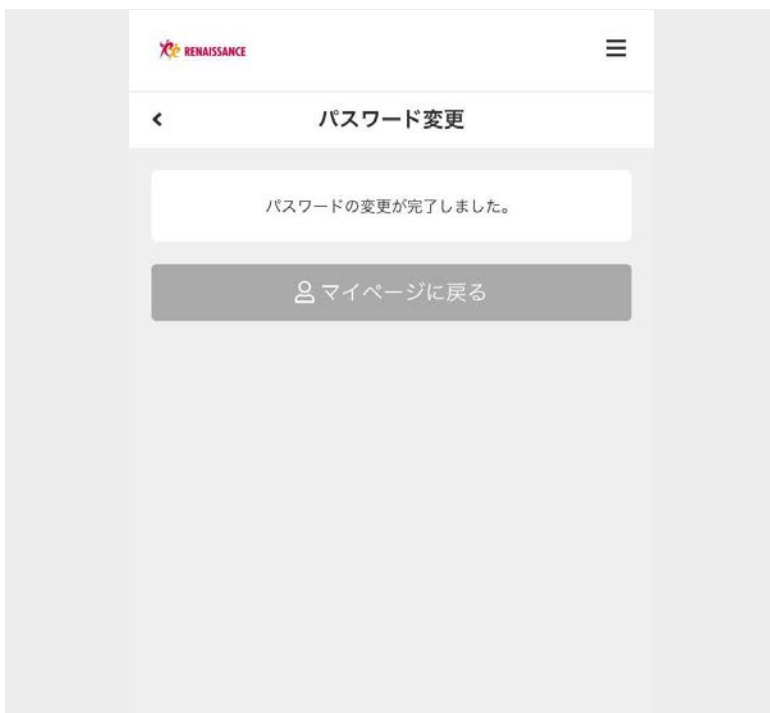

## 3 ログインしましょう ー仮パスワードの入力

次の順で入力、操作をします。

①仮パスワードを入力します。  
□ご自身の生年月日  
(例：1990年3月19日生まれの場合は19900319)

②「ログイン」をタップします。

## 4 パスワードを変更しましょう

次の順で入力、操作をします。

①現在の仮パスワード  
ご自身の生年月日（例：1990年3月19日生まれの場合は19900319）を入力

②新しいパスワード  
ご自身の好きなパスワードに変更してください

③新しいパスワード  
新しいパスワードを再度入力してください

④「パスワードを変更する」をタップ

## 5 パスワード変更が完了しました

「マイページに戻る」をタップします