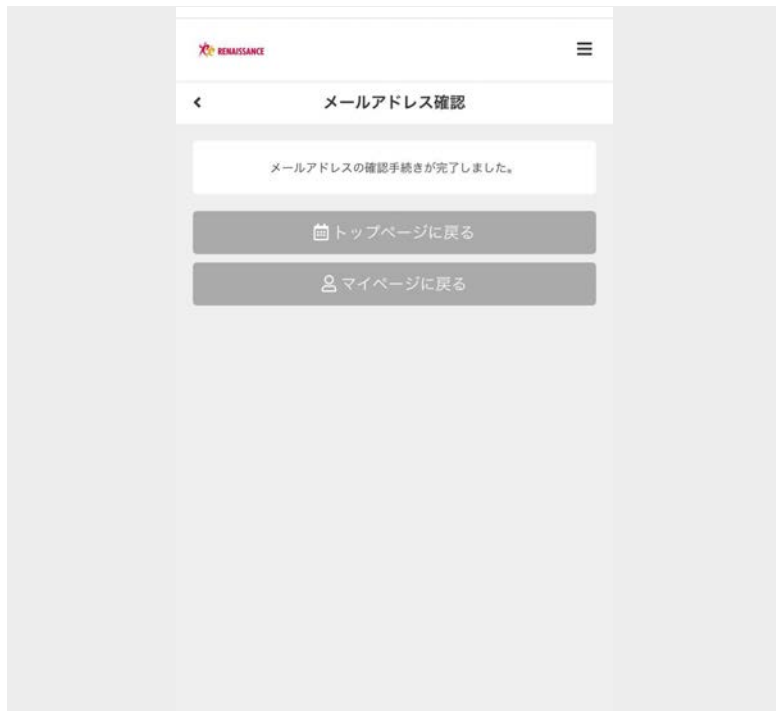

12 メールアドレスの変更完了

以上で変更完了です。

次回から、変更後のメールアドレスでログインしてください。

次はレッスン予約をしてみましょう！

<https://teachme.jp/34432/manuals/11537237>

1 DAYコーポレート会員の方は新規プラン契約へお進みください。

<https://teachme.jp/34432/manuals/11588989>

オンライン版はこちら
<https://teachme.jp/34432/manuals/25729755/>

更新：2023.12.07 06:30：花房 直央
出力：2023.12.07 06:31：花房 直央