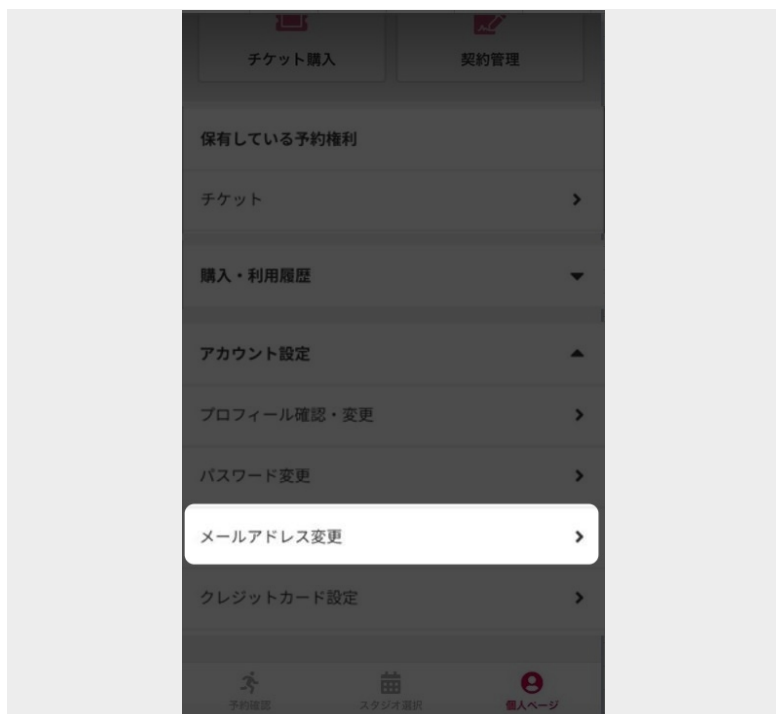

## 6 再度ログインしてみましょう

次の順で入力、操作をします。

- ①STEP2で入力したアドレスを再入力します
- ②STEP 4で入力した新しいパスワードを入力します
- ③「ログイン」をタップします

## 7 メールアドレスを変更しましょう①

個人ページ内の「アカウント設定」をタップ

オンライン版はこちら  
<https://teachme.jp/34432/manuals/25729755/>

更新：2023.12.07 06:30：花房 直央  
出力：2023.12.07 06:31：花房 直央

## 8 メールアドレスを変更しましょう②

「メールアドレス変更」をタップ