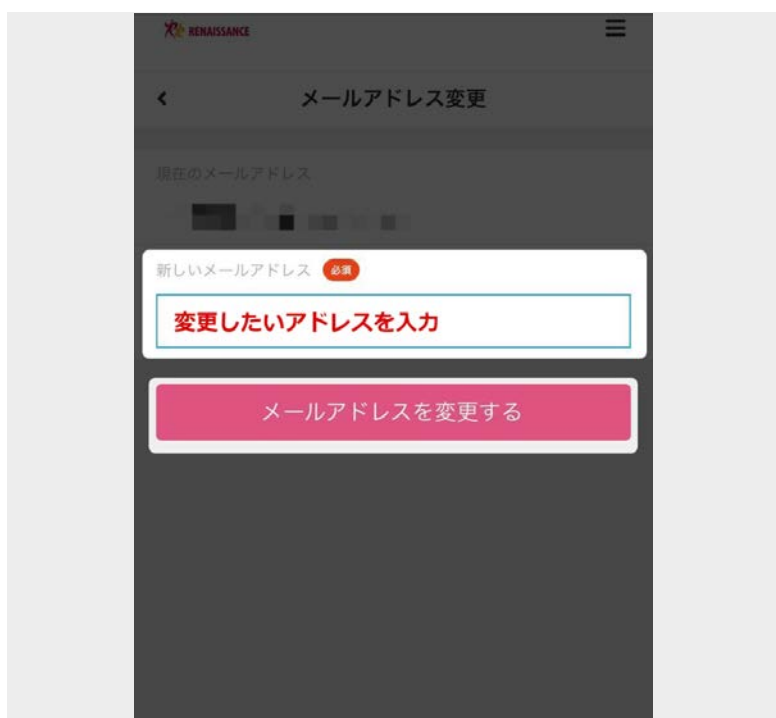

変更したいアドレスを入力し、メールアドレスを変更するをタップ

【※注意※】

携帯キャリアメールの場合、迷惑メールフィルターの設定で、メールが届きづらい状況です。

GmailやYahoo!メールなどのメールアドレスのご利用を推奨いたします。必ず関連リンクをご覧ください。