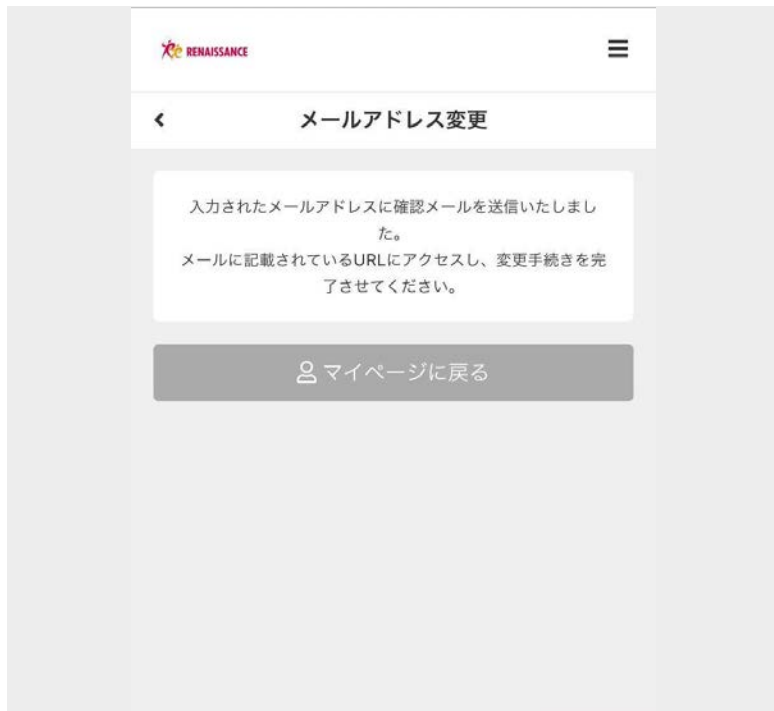

10 画面が切り替わります

新しく設定したメールアドレスに確認メールが送信されます

11 新しく設定したメールを開きましょう