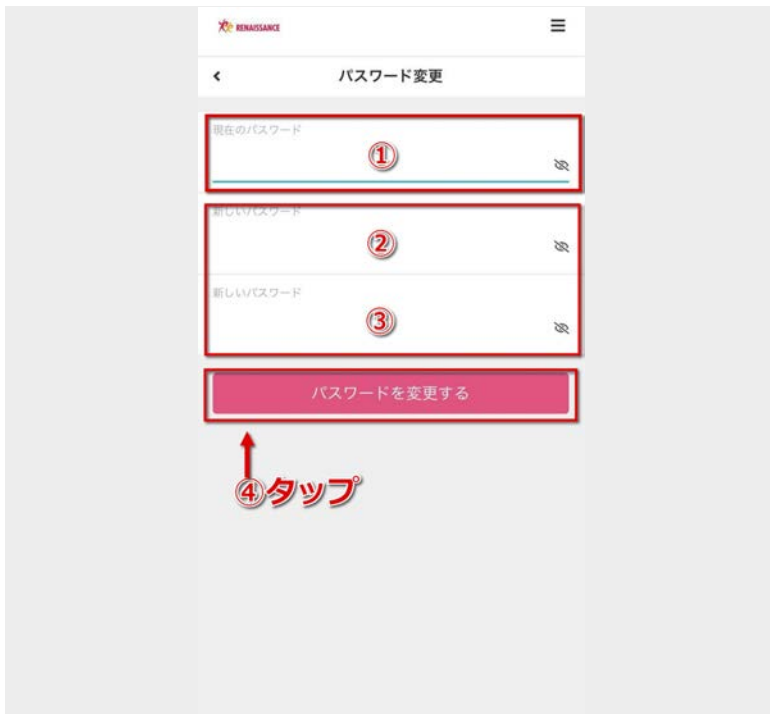

## 2 ログインしましょう ー仮メールアドレスの入力

XXXXXXXXXXXX@u.s-re.jp を入力します。  
(X=会員番号12桁、12桁以下の方は頭に「0」を入れて12桁にしてください)

こちらの仮メールアドレスはログイン用です。  
初期登録完了後、ご自身のメールアドレスに変更してください。

## 3 ログインしましょう ー仮パスワードの入力

次の順で入力、操作をします。

①仮パスワードを入力します。  
□ご自身の生年月日  
(例：1990年3月19日生まれの場合は19900319)

②「ログイン」をタップします。

## 4 パスワードを変更しましょう

次の順で入力、操作をします。

①現在の仮パスワード  
ご自身の生年月日（例：1990年3月19日生まれの場合は19900319）を入力

②新しいパスワード  
ご自身の好きなパスワードに変更してください

③新しいパスワード  
新しいパスワードを再度入力してください

④「パスワードを変更する」をタップ